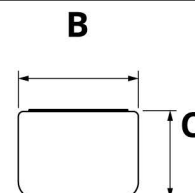

Technický list produktu

LED panely BAGON W60-18W; BAGON B60-18W
BAGON W120-36; BAGON B120-36W

BAGON W60-18W

BAGON W120-36W

BAGON B60-18W

BAGON B120-36W

Rozměry (mm)

	BAGON-18W	BAGON-36W
A	600mm	1200mm
B	60mm	60mm
C	36mm	36mm

Parametry svítidla

Kryt	Mléčný
Barva svítidla	Bílá / černá
CRI	>80
Vstupní napětí	220-240V AC
Úhel svitu	180°
Provozní teplota	-15°C až max. 50°C
Krytí	IP44
Životnost	25 000h
PF	0,5
Spínací cyklus	15000x
Záruka	2 roky